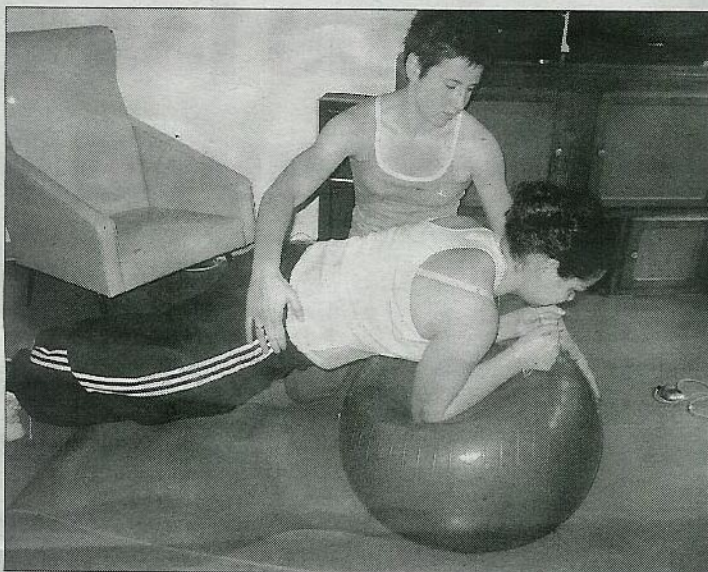

# Quand on manque de motivation pour le sport : faire appel au coach sportif

**Marie Visinali a décidé de se lancer dans le coaching sportif et propose des cours à domicile personnalisés et en entreprise, sept jours sur sept, de 6 h à 23 heures.**

Titulaire d'une maîtrise en STAPS (Sciences et techniques des activités physiques et sportives) et d'un brevet d'état d'athlète,

Marie Visinali a décidé de lancer son entreprise de coaching personnel qu'elle a appelé Svel'forme. Celle qui a déjà participé à une compétition d'heptathlon précise : « *C'est une grande fierté pour moi, ça représente un véritable dépassement de soi...* » Pour sa nouvelle activité, elle a démarché des professionnels et multiplie les partenariats avec un institut de beauté, un kinésithérapeute, et même un diététicien.

En parallèle, Marie Visinali est professeur d'éducation physique et sportive dans deux centres de formation pour apprentis, à Wattignies et Valenciennes. La jeune femme est également éducatrice sportive à la Maison de la jeunesse du Plouich de Marcq-en-Barœul. En tant que coach, elle destine ses cours à des particuliers, y compris les seniors, mais aussi à des entreprises ou à des sportifs licenciés qui souhaitent améliorer leurs performances. Svel'forme propose de faire un premier bilan gratuit afin de déterminer les besoins de chacun, un suivi personnalisé, une orientation vers les différents partenaires et même des soirées découverte pour les amis curieux de découvrir l'activité. Un large choix d'activités physiques est au programme : entraînement cardiovasculaire, marche, jogging, renforcement musculaire, stretching. De quoi perdre tous les kilos en trop ! ■ K. NEFNAF (CLP)